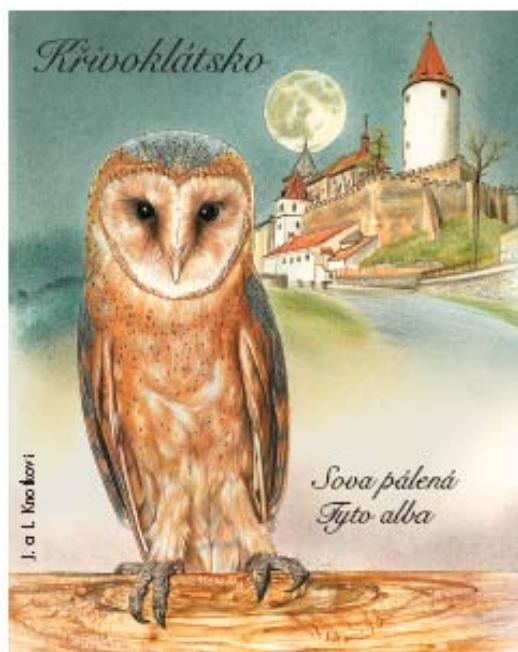

Správa KRMAP - Krkonošské muzeum v Jilemnici
Klub filatelistů 05-41 v Jilemnici
Jaromír a Libuše Knotkovi
Martin Srb

zvou ve spolupráci s Českou poštou, s.p.

příznivce a přátele poštovních známek a výtvarného umění na

Křest aršíku Křivoklátsko **a** **Vernisáž výstavy Kouzlo rytiny**

do Krkonošského muzea v Jilemnici dne 18.9.2009 od 15.00 a 17.00hod.

Příležitostná poštovní přepážka bude v prostoru muzea otevřena od 9.00 do 17.00 hodin a bude používat dvě příležitostná poštovní razítka. Od 10.30 hod proběhne autogramiáda všech autorů aršíku, druhá část autogramiády se bude konat po ukončení křtu. V 17.00 hodin se uskuteční vernisáž výstavy grafiky a známkové tvorby Martina Srba, která potrvá do 8.11.2009 a pro návštěvníky křtu bude mimořádně otevřena již po celý den 18.9.2009. V prodeji bude nový poštovní aršík Ochrana přírody – Křivoklátsko včetně FDC a maximumkaret, pořadatelé křtu dále připravili pro sběratele i nefilatelistickou veřejnost dvě dopisnice s přitiskem, tiskový list s přitiskem na kuponech, grafický list a pamětní tiskový list. Část těchto materiálů bude zhotovena naprosto výjimečným druhem tisku – pětibarevným ocelotiskem. Podrobnější informace o nabízených materiálech je možno získat oproti zaslání známky 10 Kč na adresu předsedy KF Jilemnice : Slavomil Strnad, P.O.Box 55, 513 01 Semily, nebo elektronicky na adrese s.strnad@tfnet.cz.